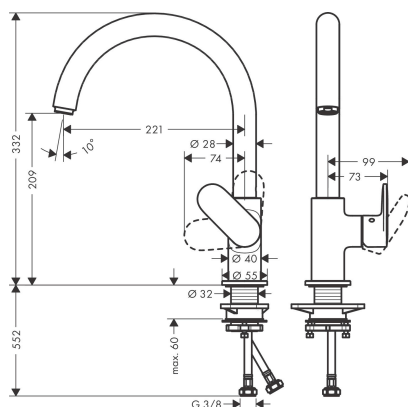

HANSGROHE · VERNIS BLEND M35 · etgrebsbatteri · 221mm tud · t/kv · forkr

Identifikation

Vvsnummer	705750104
Leverandørens varenummer	71870000
GTIN/EAN	4059625321362

Produktstatus

Status	Godkendt til publicering
Gyldig fra	2021-06-23

Generelt

Artikeltype	Produkt
Produktnavn	etgrebsbatteri
Varebetegnelse (BK)	etgrebsbatteri
Dimension (BK)	221mm tud
Farve	chrome
Farvevariant	forkr
Type (BK)	1hul
Variant (BK)	t/kv
Brand	HANSGROHE
Produktserie	VERNIS BLEND M35
Producentens typebetegnelse	210
Marketingtekst	<ul style="list-style-type: none"> • ComfortZone 210 • svingningsområde kan justeres i 2 trin på 120° eller 360° • normalstråle • maksimal gennemstrømsmængde ved 3 bar: 11,1 l/min • keramisk kartusche • G 3/8-tilslutningsslanger

Fakturatekst	HG Vernis Blend M35 køkken 210 1jet krom
Oprindelsesland	Kina
Toldpositionsnummer	84818011
UNSPSC nummer	30181500
Nettovægt	1,67 kg

Specifikationer

ETIM-klasskode	Køkkenblandingsbatteri (EC011431)
Temperaturgrænse	Nej
Temperaturbegrænsning til eftermontage	Nej
Overfladebeskyttelse	Forkromet
Overfladebehandling	Poleret
Grundfarve	Chrome
Vandhanetud	Stråledæmper
Udtrækkelig sidebruser	Nej
Med afspærringsventil for opvaskemaskine	Nej
Med kædeøje	Nej
Maksimal tappe kapacitet (ved 300 kPa)	11,100 l/min
Lavtryksudførelse	Nej
Byggehøjde i alt	332 mm
Sammenklappelig hane (Bajonet)	Nej